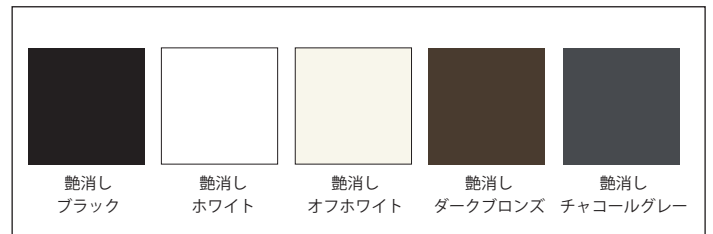

●新カラーラインナップ <艶あり>

●新カラーラインナップ <艶消し>

【変更点】

- ナチュラル廃止
- サンドベージュ廃止
- オリーブ廃止
- アッシュグレー廃止
- チーク廃止
- インディゴブルー廃止
- クリーム廃止
- ブラック追加
- 艶消しブラック追加
- 艶消しホワイト追加
- 艶消しオフホワイト追加
- 艶消しダークブロンズ追加
- 艶消しチャコールグレー追加

⑦RESIDE 0.7L/1.6L/3.0L/16kg: カラーラインナップの変更

●商品荷姿/容器

【変更点】
なし

●現状のカラーラインナップ <艶あり>

●新カラーラインナップ <艶あり>

●新カラーラインナップ <艶消し>

【変更点】

- ナチュラル廃止**
- ブラック追加**
- 艶消しブラック追加**
- サンドベージュ廃止**
- 艶消しホワイト追加**
- 艶消しオフホワイト追加**
- オリーブ廃止**
- 艶消しダークブロンズ追加**
- アッシュグレー廃止**
- 艶消しチャコールグレー追加**
- チーク廃止**
- インディゴブルー廃止**
- クリーム廃止**

●受注生産カラー <艶あり>

●受注生産カラー <艶消し>

※0.7L/1.6L/3.0L/16kgのみで受注可
※常時在庫ではない商品です

⑧ALLWOOD:カラーラインナップの変更

●商品荷姿／容器

【変更点】
なし

●現状のカラーラインナップ <艶あり>

●新カラーラインナップ <艶あり>