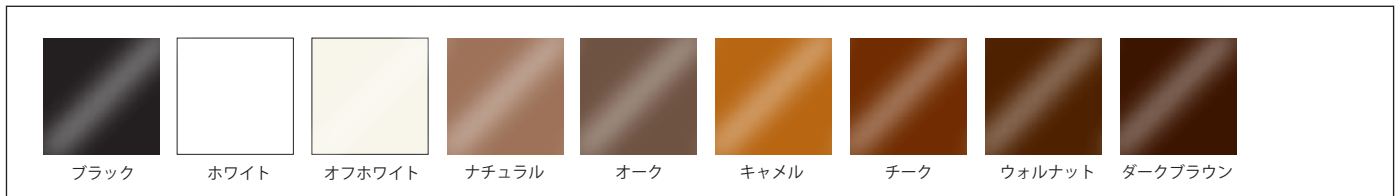

●商品荷姿/容器

【変更点】
なし

●現状のカラーラインナップ <艶あり>

●新カラーラインナップ <艶あり>

●新カラーラインナップ <艶消し>

【変更点】

- ナチュラル廃止**
- ブラック追加**
- 艶消しブラック追加**
- サンドベージュ廃止**
- 艶消しホワイト追加**
- 艶消しオフホワイト追加**
- オリーブ廃止**
- 艶消しダークブロンズ追加**
- アッシュグレー廃止**
- 艶消しチャコールグレー追加**
- チーク廃止**
- インディゴブルー廃止**
- クリーム廃止**

●受注生産カラー <艶あり>

●受注生産カラー <艶消し>

※0.7L/1.6L/3.0L/16kgのみで受注可
※常時在庫ではない商品です

⑧ALLWOOD:カラーラインナップの変更

●商品荷姿／容器

【変更点】
なし

●現状のカラーラインナップ <艶あり>

●新カラーラインナップ <艶あり>

●新カラーラインナップ <艶消し>

【変更点】

- サンドベージュ廃止
- オリーブ廃止
- ミルクブラウン廃止
- パインウッド廃止
- アッシュグレー廃止

- ブラック追加
- ホワイト追加

- 艶消しブラック追加
- 艶消しホワイト追加
- 艶消しオフホワイト追加
- 艶消しナチュラル追加
- 艶消しオーク追加
- 艶消しキャメル追加
- 艶消しチーク追加
- 艶消しウォルナット追加
- 艶消しダークブラウン追加