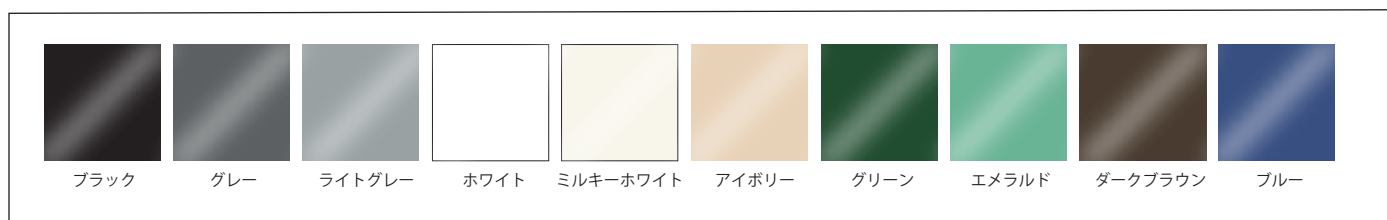

●チョコレート廃止

②サビキラーカラー200g:容器並びにカラーラインナップの変更

●現状容器(樹脂製)

●新容器(金属製缶/内面コートあり)

【変更点】

★JANコード変更(別紙参照)

- 樹脂製容器から金属容器(缶)に変更
- シュリンク包装はなくなります

●現状のカラーラインナップ <艶あり>

●新カラーラインナップ <艶あり>

【変更点】

- ブルー廃止

●商品荷姿／容器

【変更点】
なし

●現状のカラーラインナップ <艶あり>

●新カラーラインナップ <艶あり>

【変更点】