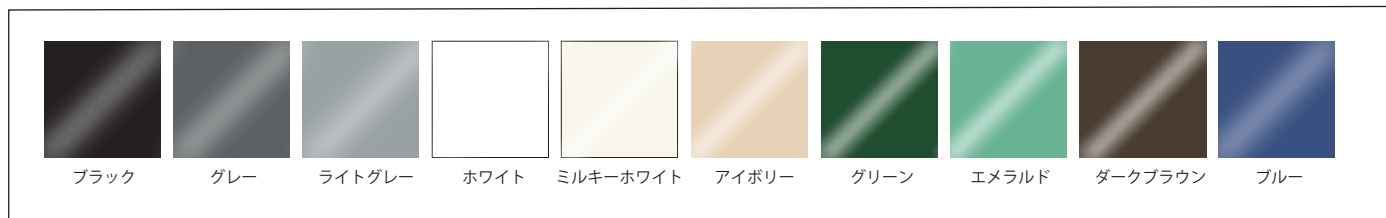

●チョコレート廃止

②サビキラーカラー200g:容器並びにカラーラインナップの変更

●現状容器(樹脂製)

●新容器(金属製缶/内面コートあり)

【変更点】

★JANコード変更(別紙参照)

- 樹脂製容器から金属容器(缶)に変更
- シュリンク包装はなくなります

●現状のカラーラインナップ <艶あり>

●新カラーラインナップ <艶あり>

【変更点】

- ブルー廃止

●商品荷姿／容器

【変更点】
なし

●現状のカラーラインナップ <艶あり>

●新カラーラインナップ <艶あり>

【変更点】