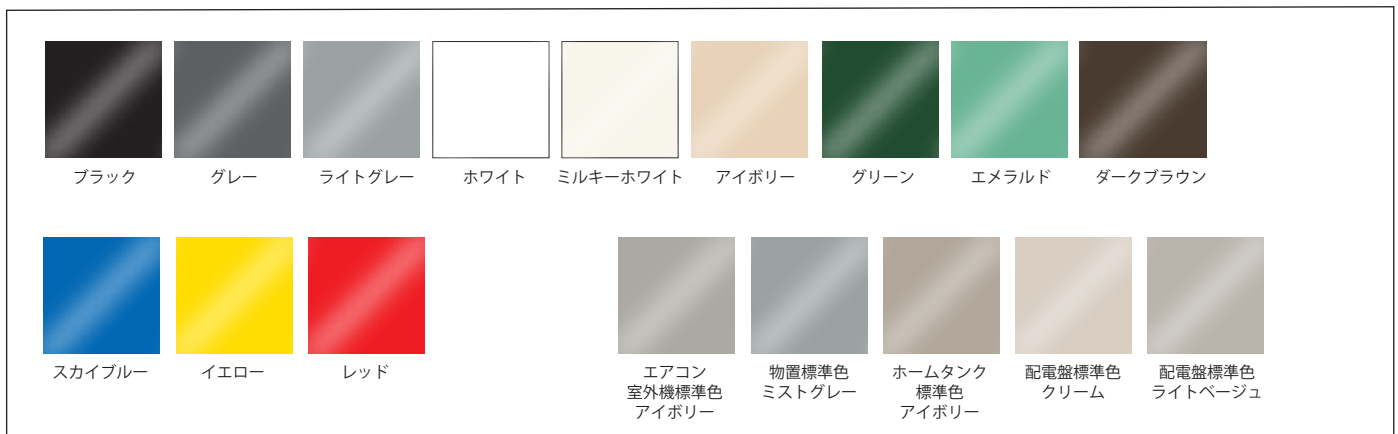

<ALL WOOD(オールウッド)>

- ⑧カラーラインナップの変更

変更に伴いご不便をお掛け致しますが、何卒ご理解・ご協力の程よろしくお願い申し上げます。

①サビキラーカラー50g:容器並びにカラーラインナップの変更

●現状容器(樹脂製/ハケつき)

●新容器(金属製缶/内面コートあり)

【変更点】

★ハケ付きキャップではなくなります

★JANコード変更(別紙参照)

●樹脂製容器から金属容器(缶)に変更

●シュリンク包装はなくなります

●補修用専用色ラベルも統一

●現状のカラーラインナップ <艶あり>

●新カラーラインナップ <艶あり>

【変更点】

●ブルー廃止

●新カラーラインナップ <艶あり>

【変更点】

- ブルー廃止

●商品荷姿／容器

【変更点】
なし

●現状のカラーラインナップ <艶あり>

●新カラーラインナップ <艶あり>

【変更点】