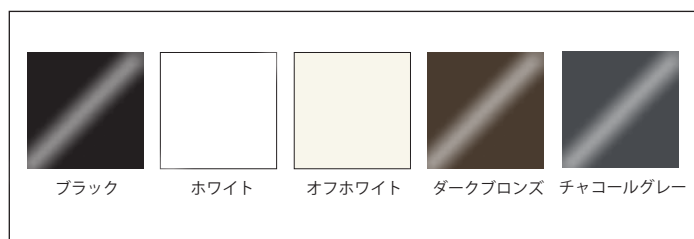

●新カラーラインナップ <艶消し>

艶消し
ブラック

艶消し
グレー

艶消し
ライトグレー

艶消し
ホワイト

艶消し
オフホワイト

艶消し
ダークブラウン

【変更点】

- 艶消しグレー追加
- 艶消しライトグレー追加
- 艶消しホワイト追加
- 艶消しオフホワイト追加
- 艶消しダークブラウン追加

⑥RESIDE 200g:容器並びにカラーラインナップの変更

●現状容器(樹脂製)

●新容器(金属製缶/内面コートあり)

【変更点】

★JANコード変更(別紙参照)

- 樹脂製容器から金属容器(缶)に変更
- シュリンク包装はなくなります

●現状のカラーラインナップ <艶あり>

●新カラーラインナップ <艶あり>

●新カラーラインナップ <艶消し>

【変更点】

- ナチュラル廃止
- サンドベージュ廃止
- オリーブ廃止
- アッシュグレー廃止
- チーク廃止
- インディゴブルー廃止
- クリーム廃止
- ブラック追加
- 艶消しブラック追加
- 艶消しホワイト追加
- 艶消しオフホワイト追加
- 艶消しダークブロンズ追加
- 艶消しチャコールグレー追加

⑦RESIDE 0.7L/1.6L/3.0L/16kg: カラーラインナップの変更