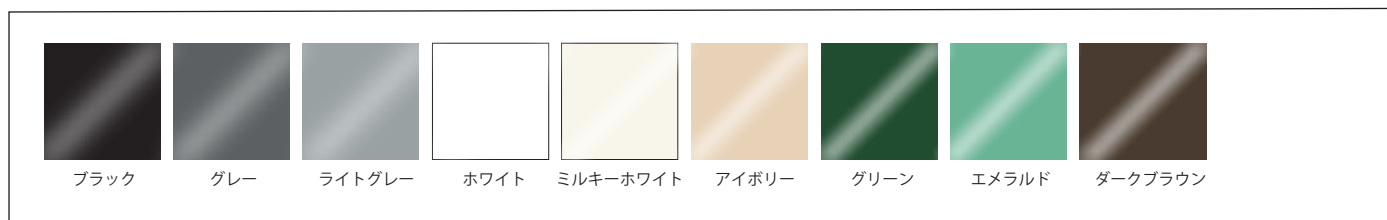

★JANコード変更(別紙参照)

●樹脂製容器から金属容器(缶)に変更

●シュリンク包装はなくなります

●補修用専用色ラベルも統一

●現状のカラーラインナップ <艶あり>

●新カラーラインナップ <艶あり>

【変更点】

●ブルー廃止

●チョコレート廃止

②サビキラーカラー200g:容器並びにカラーラインナップの変更

●現状容器(樹脂製)

●新容器(金属製缶/内面コートあり)

【変更点】

★JANコード変更(別紙参照)

- 樹脂製容器から金属容器(缶)に変更
- シュリンク包装はなくなります

●現状のカラーラインナップ <艶あり>

●新カラーラインナップ <艶あり>

【変更点】

- ブルー廃止

●商品荷姿／容器

【変更点】
なし

●現状のカラーラインナップ <艶あり>

●新カラーラインナップ <艶あり>

【変更点】