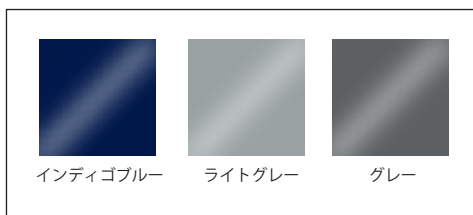

●受注生産カラー <艶あり>