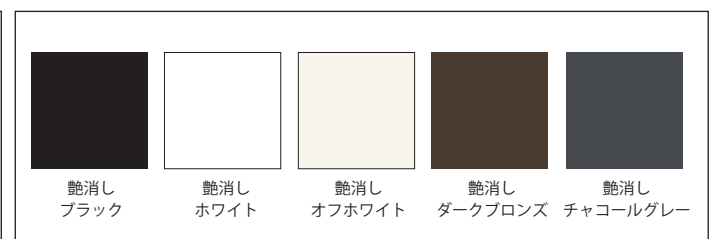

●新カラーラインナップ <艶消し>

艶消し
ブラック

艶消し
グレー

艶消し
ライトグレー

艶消し
ホワイト

艶消し
オフホワイト

艶消し
ダークブラウン

【変更点】

- 艶消しグレー追加
- 艶消しライトグレー追加
- 艶消しホワイト追加
- 艶消しオフホワイト追加
- 艶消しダークブラウン追加

⑥RESIDE 200g:容器並びにカラーラインナップの変更

●現状容器(樹脂製)

●新容器(金属製缶/内面コートあり)

【変更点】

★JANコード変更(別紙参照)

- 樹脂製容器から金属容器(缶)に変更
- シュリンク包装はなくなります

●現状のカラーラインナップ <艶あり>

●新カラーラインナップ <艶あり>

●新カラーラインナップ <艶消し>

【変更点】

- ナチュラル廃止
- サンドベージュ廃止
- オリーブ廃止
- アッシュグレー廃止
- チーク廃止
- インディゴブルー廃止
- クリーム廃止
- ブラック追加
- 艶消しブラック追加
- 艶消しホワイト追加
- 艶消しオフホワイト追加
- 艶消しダークブロンズ追加
- 艶消しチャコールグレー追加

⑦RESIDE 0.7L/1.6L/3.0L/16kg: カラーラインナップの変更