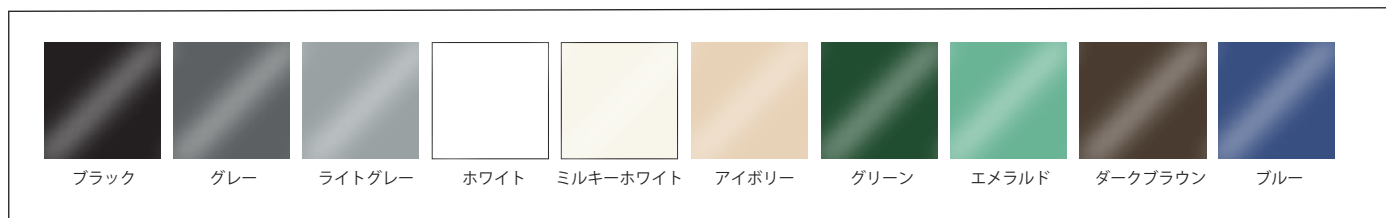

●新カラーラインナップ <艶あり>

【変更点】

- ブルー廃止

●商品荷姿／容器

【変更点】
なし

●現状のカラーラインナップ <艶あり>

●新カラーラインナップ <艶あり>

【変更点】