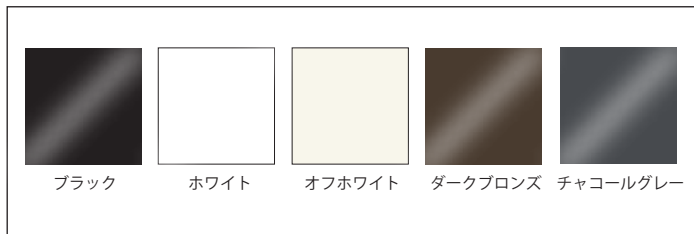

●新カラーラインナップ <艶あり>

●新カラーラインナップ <艶消し>

【変更点】

- ナチュラル廃止
- サンドベージュ廃止
- オリーブ廃止
- アッシュグレー廃止
- チーク廃止
- インディゴブルー廃止
- クリーム廃止
- ブラック追加
- 艶消しブラック追加
- 艶消しホワイト追加
- 艶消しオフホワイト追加
- 艶消しダークブロンズ追加
- 艶消しチャコールグレー追加

⑦RESIDE 0.7L/1.6L/3.0L/16kg: カラーラインナップの変更

●商品荷姿/容器

【変更点】
なし

●現状のカラーラインナップ <艶あり>

●新カラーラインナップ <艶あり>

●新カラーラインナップ <艶消し>

【変更点】

- ナチュラル廃止**
- ブラック追加**
- 艶消しブラック追加**
- サンドベージュ廃止**
- 艶消しホワイト追加**
- 艶消しオフホワイト追加**
- オリーブ廃止**
- 艶消しダークブロンズ追加**
- アッシュグレー廃止**
- 艶消しチャコールグレー追加**
- チーク廃止**
- インディゴブルー廃止**
- クリーム廃止**