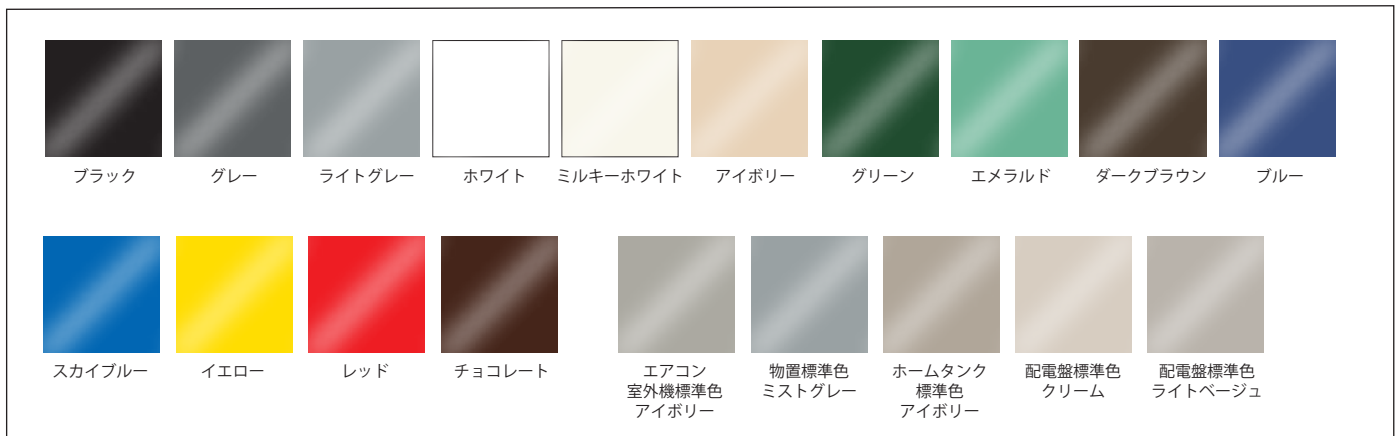

<ALL WOOD(オールウッド)>

- ⑧カラーラインナップの変更

変更に伴いご不便をお掛け致しますが、何卒ご理解・ご協力の程よろしくお願い申し上げます。

①サビキラーカラー50g:容器並びにカラーラインナップの変更

●現状容器(樹脂製/ハケつき)

●新容器(金属製缶/内面コートあり)

【変更点】

★ハケ付きキャップではなくなります

★JANコード変更(別紙参照)

●樹脂製容器から金属容器(缶)に変更

●シュリンク包装はなくなります

●補修用専用色ラベルも統一

●現状のカラーラインナップ <艶あり>

●新カラーラインナップ <艶あり>

【変更点】

●ブルー廃止